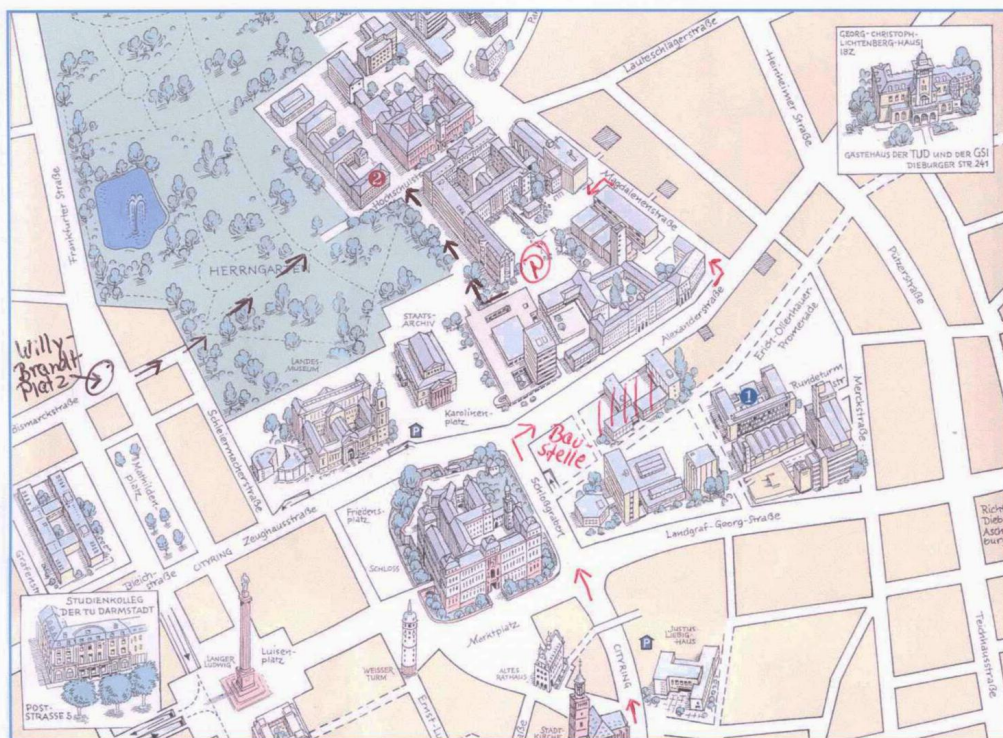

Adresse und Telefonnummer

Technische Universität Darmstadt
Fachbereich 20 / Informatik
Robert-Piloty Gebäude / Raum B202
Hochschulstrasse 10
64289 Darmstadt

Tel: 06151-16-3416
Fax: 06151-16-6036

Anfahrtsskizze

① Zentrum für Graphische
Datenverarbeitung
Fraunhoferstr. 5
64283 Darmstadt

Ⓟ Piloty Gebäude
Hochschulstr. 10
64289 Darmstadt

→ = mit dem PKW
→ = Fußweg